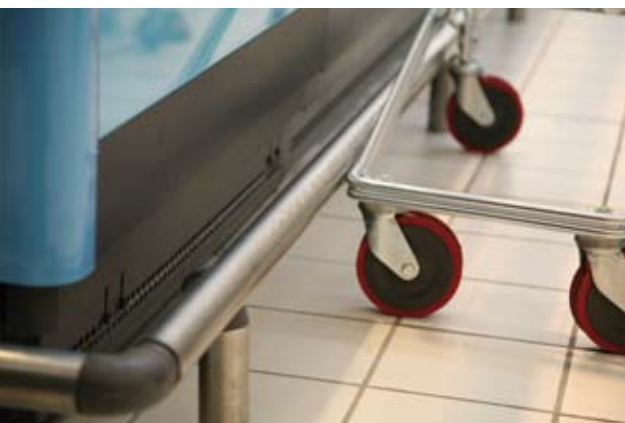

Pulizia facile, igiene assoluta

Questi profili di raccordo a forma arrotondata realizzati in alluminio anodizzato 20 micron trovano la loro applicazione in quegli ambienti dove è richiesta la protezione di angoli e spigoli di pareti e pavimenti ed è necessario rispettare un elevato standard di igiene. L'estrema semplicità di fissaggio, che può essere eseguito con l'utilizzo di silicone, rivetti e tasselli inox, la rendono la soluzione ideale per svariate applicazioni.

Easy cleaning, supreme hygiene

Wherever the corners and edges of walls and floors need protection, and a high standard of hygiene must be met, these connecting profiles rise to the challenge with their rounded shape and 20 micron-thick anodized aluminium construction. The extreme simplicity of fastening - which can be carried out using silicone, rivets and stainless steel anchors - makes this the ideal solution for a whole host of different applications.

Un sistema personalizzabile in qualsiasi misura.

Il sistema per la sua grande versatilità permette una composizione libera per la protezione di angoli e spigoli di pareti e pavimenti in tutti quegli ambienti dove è richiesto un elevato standard d'igiene.

A system that can be tailored to any size.

The system boasts impressive versatility meaning different compositions can be put together at will to protect corners and edges of walls and floors wherever a high standard of hygiene is required.